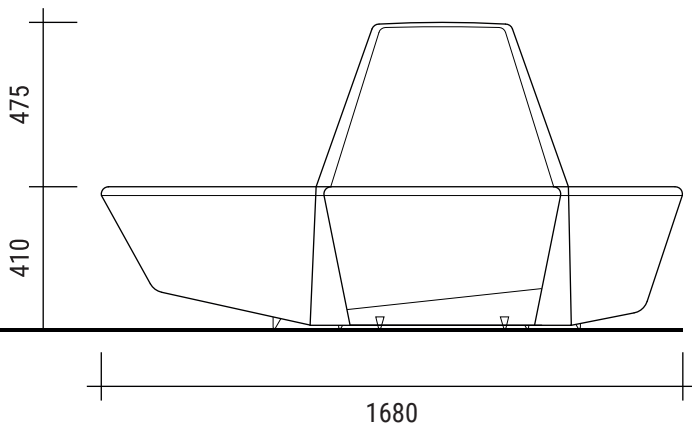

ГАБАРИТНЫЕ РАЗМЕРЫ

ВЫСОТА _____ 885 ММ
ШИРИНА _____ 1680 ММ
ГЛУБИНА _____ 1680 ММ
ВЫСОТА ПОСАДКИ _____ 410 ММ
ВЕС _____ 60 КГ

КАРКАС _____ БЕРЕЗОВАЯ ФАНЕРА, БРУС
ОСНОВАНИЕ _____ ПРУЖИНЫ, ЭЛАСТИЧНЫЕ РЕМНИ
НАПОЛНЕНИЕ _____ ПЕНОПОЛИУРЕТАН ENR

ОПОРЫ _____ МЕТАЛЛИЧЕСКИЕ, С
РЕЗИНОВЫМИ ПОДПЯТНИКАМИ

ТКАНЬ _____ CHISTETIKA, MAXWELL 900