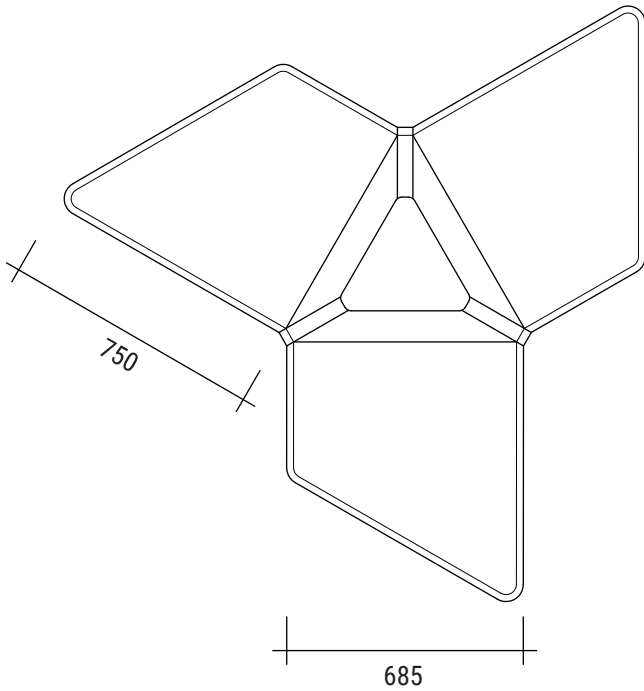

#### ГАБАРИТНЫЕ РАЗМЕРЫ

ВЫСОТА \_\_\_\_\_ 885 ММ  
ШИРИНА \_\_\_\_\_ 1680 ММ  
ГЛУБИНА \_\_\_\_\_ 1680 ММ  
ВЫСОТА ПОСАДКИ \_\_\_\_\_ 410 ММ  
ВЕС \_\_\_\_\_ 60 КГ

КАРКАС \_\_\_\_\_ БЕРЕЗОВАЯ ФАНЕРА, БРУС  
ОСНОВАНИЕ \_\_\_\_\_ ПРУЖИНЫ, ЭЛАСТИЧНЫЕ РЕМНИ  
НАПОЛНЕНИЕ \_\_\_\_\_ ПЕНОПОЛИУРЕТАН ENR