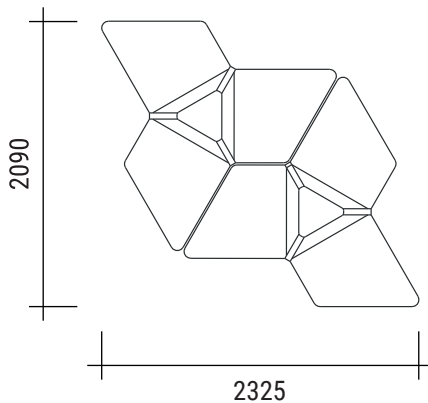

ГРУППА ИЗ 2-Х МОДУЛЕЙ